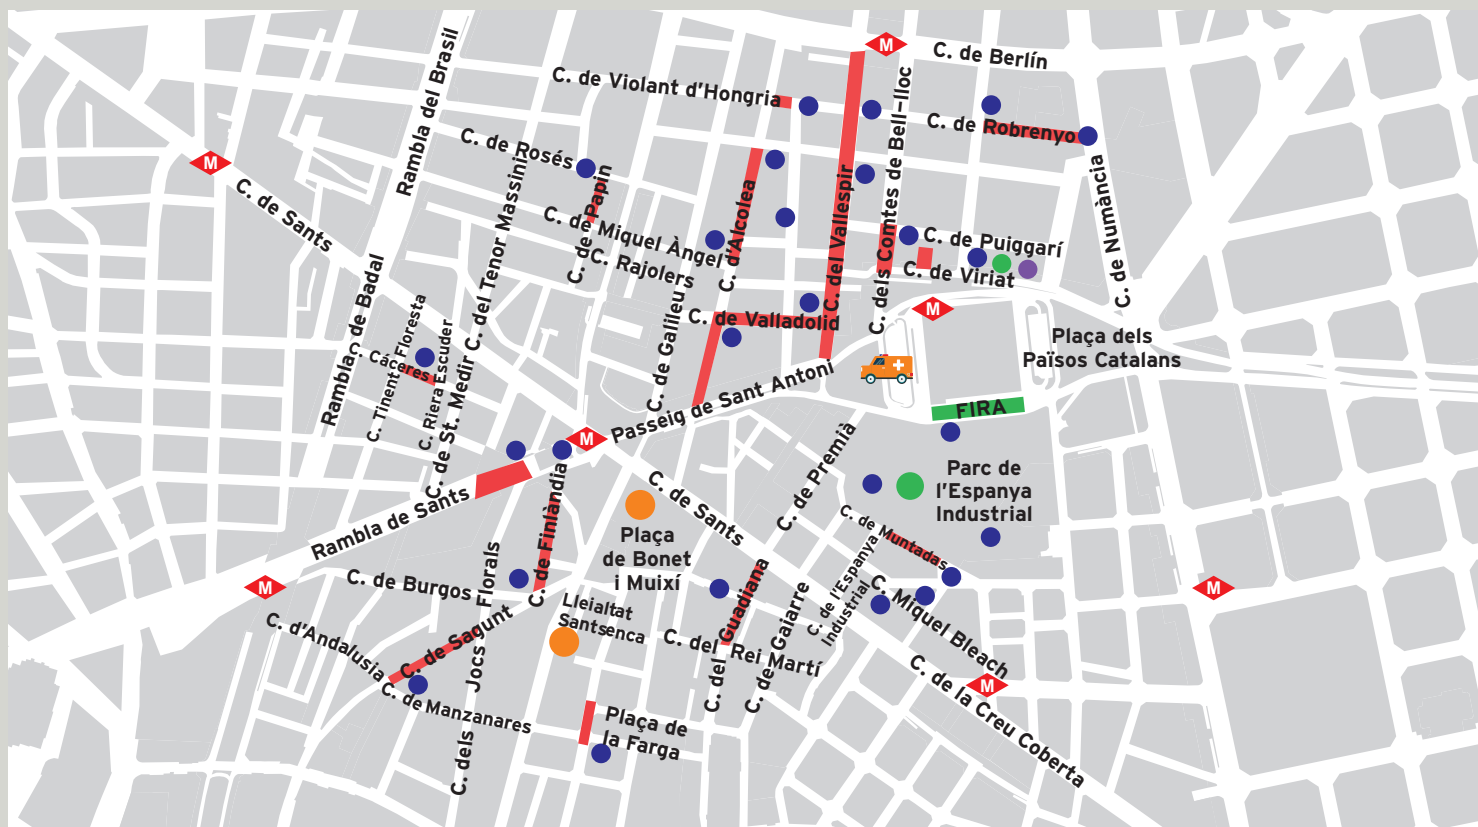

AVÍS DE TALL DE CARRERS FESTA MAJOR DE SANTS

 Carrers tancats a la circulació per actes festius i guarniments de carrers

 Ubicació d'atraccions de fira

 Espai actes unitaris

 Altres espais

 Metro

 Punt Lila

 WC

 Ambulància

HORARI AMBULÀNCIA

Del 20 al 28 d'agost
Divendres i dissabtes, de 22 a 4 h.
Diumenge i dijous, de 22 a 3 h.

DEL 20 AL 28 D'AGOST

TANCAMENT DELS CARRERS

Per tal de poder decorar els carrers que s'han de guarnir, del 16 al 20 d'agost es tancaran de forma puntual a la circulació, ambdós dies inclosos. Les zones marcades en aquest plànol romandran tancades a la circulació de vehicles del 20 al 28 d'agost. Us recomanem utilitzar la xarxa de transport públic per arribar a la festa.